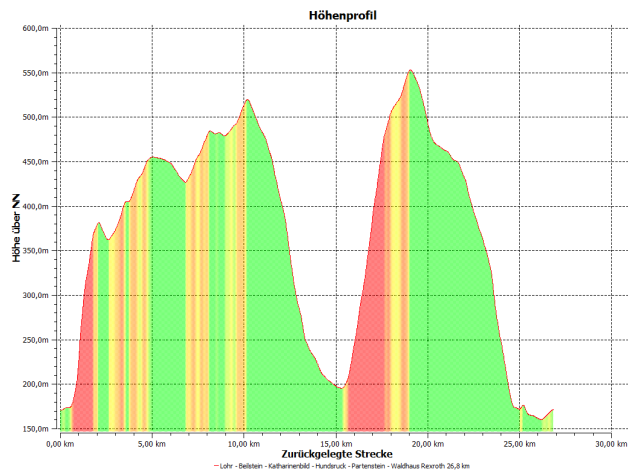

Spessartmäuse 2013 / Wanderung Nr. 20:

Datum: Sonntag, 17.11.2013
Start: 09:00 Uhr Bahnhof in Lohr am Main
Streckentyp: Rundwanderung
Wanderstrecke: Lohr - Beilstein - Katharinenbild - Hundsruck - Partenstein - Waldhaus Rexroth – Klapper
Wanderdaten: 26,8 km / 777 Hm
Einkehr: «Keiler Brauhaus» in Lohr am Main am Ende der Wanderung
Index: 20131117

Streckenverlauf:

Höhenprofil:

Kartenmaterial © BKG, TK 1:25.000 www.bkg.bund.de · Software © MagicMaps GmbH www.magicmaps.de