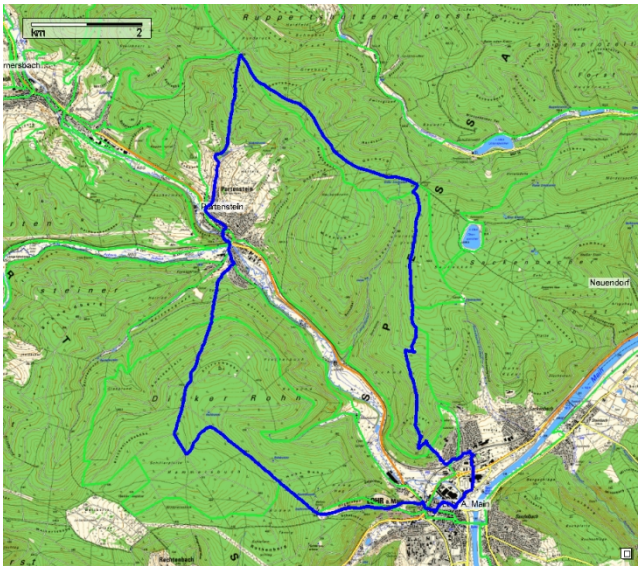

Spessartmäuse 2013 / Wanderung Nr. 20:

Datum: Sonntag, 17.11.2013
Start: 09:00 Uhr Bahnhof in Lohr am Main
Streckentyp: Rundwanderung
Wanderstrecke: Lohr - Beilstein - Katharinenbild - Hundsruck - Partenstein - Waldhaus Rexroth – Klapper
Wanderdaten: 26,8 km / 777 Hm
Einkehr: «Keiler Brauhaus» in Lohr am Main am Ende der Wanderung
Index: 20131117

Streckenverlauf:

Höhenprofil:

Kartenmaterial © BKG, TK 1:25.000 www.bkg.bund.de · Software © MagicMaps GmbH www.magicmaps.de